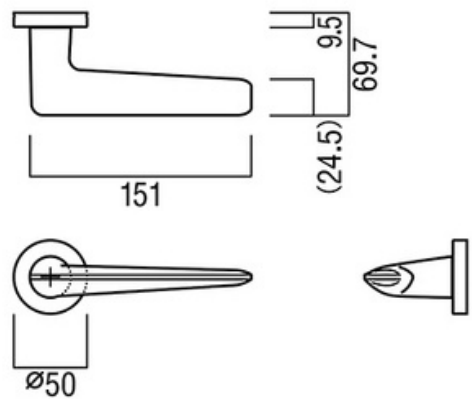

# UL1043-002

**Product Type** : Lever Handle  
**Material** : Stainless Steel  
**Finish** : Unimist Matte Black

Unimist Matte Black